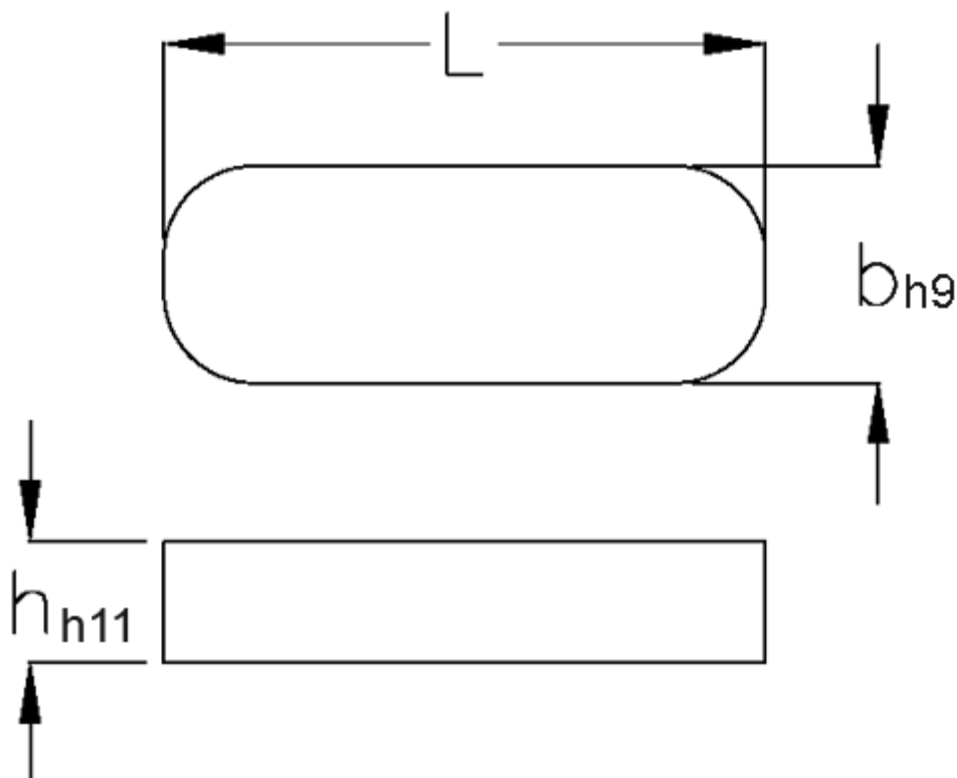

Varenummer: 09056660

Beskrivelse: KLEE Pasfedre A 6x6x60 DIN 6885

## Mål

b = 6

h = 6

L = 60.0

Tolerance b = 0.030

Tolerance h = 0.075

Tolerance L = -0,3